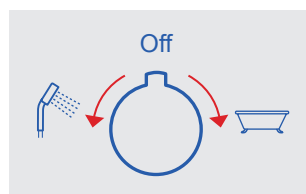

Встроенный переключатель
Удобный переключатель с душа на ванну для более простого пользования.