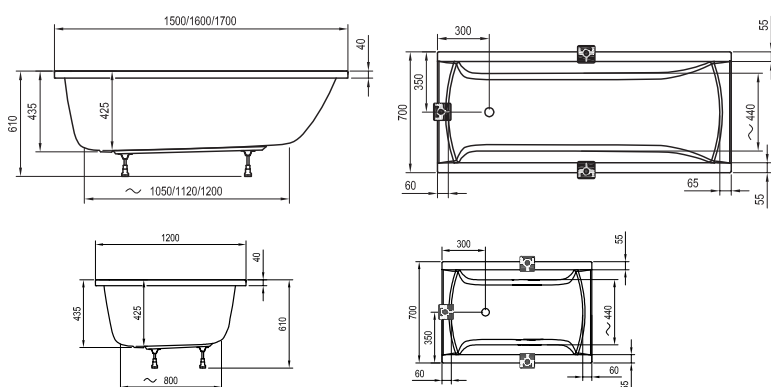

Classic
120 / 150 / 160 / 170 x 70