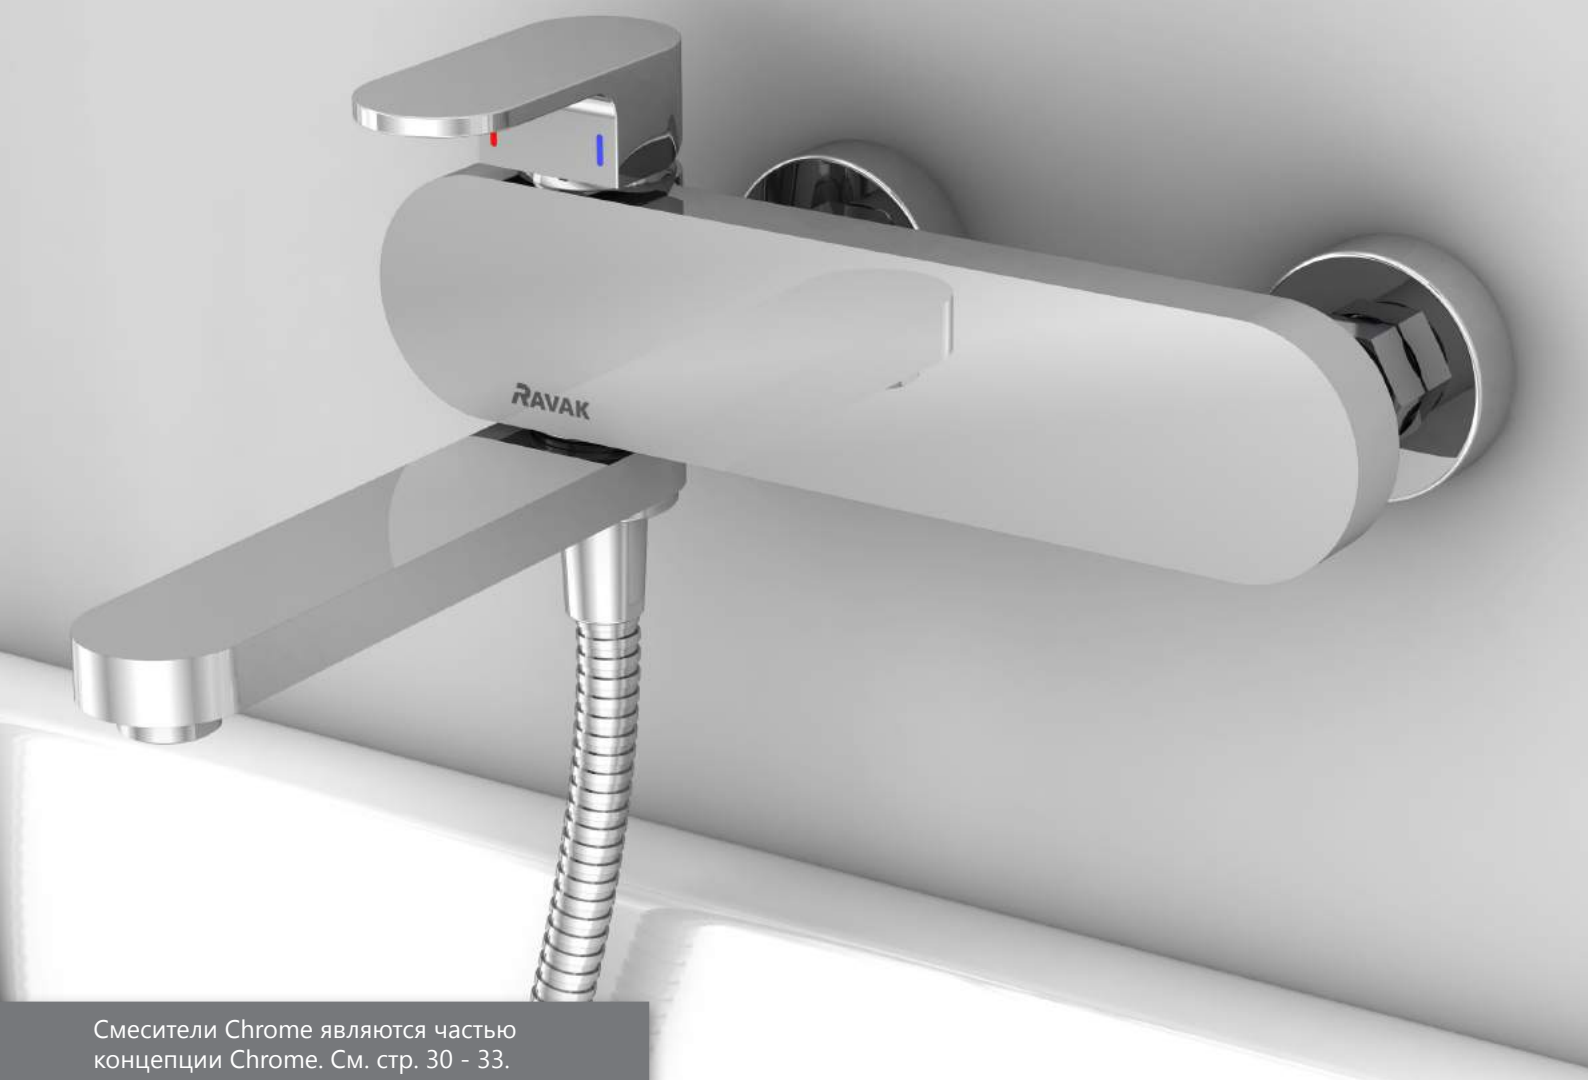

Chrome

Чистота стиля

Смесители Chrome являются частью концепции Chrome. См. стр. 30 - 33.

Полный ассортимент смесителей Chrome в современном дизайне с овальными формами концепции Chrome.

Design Kryštof Nosál

FLEXFLOW

Настраиваемый аэратор позволяет направлять струю воды так, как нужно.

30

Керамический картридж имеет диаметр 35 мм, срок службы картриджа 30 лет.

5

5 лет гарантии на смесители Chrome.

5 ЛЕТ
ГАРАНТИИ НА
СМЕСИТЕЛИ