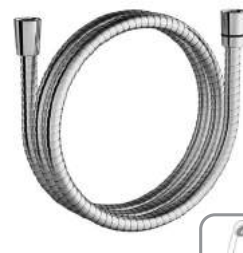

1 190 руб.

Душевой шланг SilverShine

из прочного пластика
150 см, 914.00

840 руб.

200 см, 914.02

910 руб.

Душевой шланг с защитной металлической обмоткой

150 см, 915.00