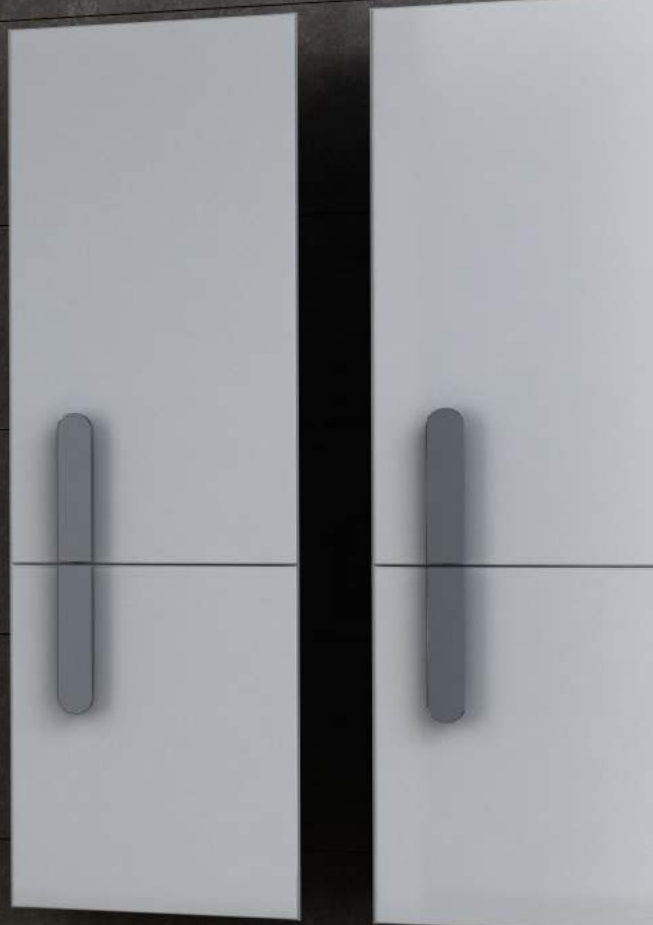

Высота изделия 1950 мм.

Design Krystof Nosál

Pivot

Прикосновение будущего

Душевые уголки Pivot являются ярким примером того, как самое простое решение может оказаться самым красивым: естественная элегантность чистых форм в связке с простыми техническими решениями будут служить на протяжении многих лет.