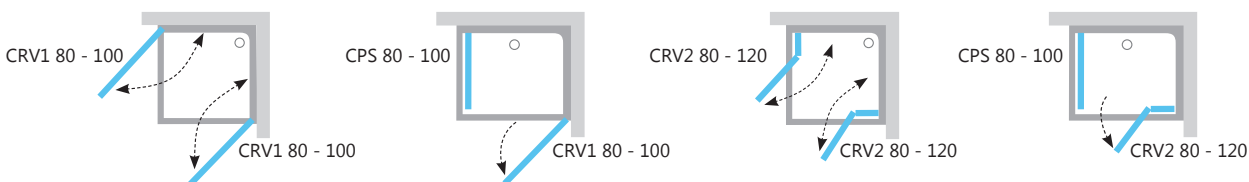

Варианты комбинирования: комбинируя душевую дверь с другой душевой дверью или неподвижной стенкой, можно создавать квадратные или прямоугольные душевые уголки. Вы можете выбрать одну из комбинаций, описанных выше.

Общая стоимость вычисляется путем сложения цен на обе двери или на двери и неподвижные стенки согласно выбранному цвету и размеру.

Высота изделия 1950 мм.