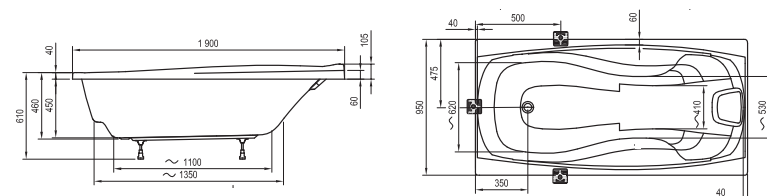

XXL
190 x 95

285 л	32 кг
ОБЪЕМ	ВЕС

Обозначение (тип)	Цена
ВАННА	
XXL 190x95	45 130
ОПОРА + ПАНЕЛЬ + КРЕПЕЖ + ПОДГОЛОВНИК	
Опора XXL	3 570
Передняя панель XXL 190	12 950
Крепеж передней панели	1 330
Боковая панель XXL 95	7 350
Подголовник XXL - белый, серый	4 130

Ванну XXL невозможно дополнить шторкой.
Подголовник XXL не входит в комплект, нужно докупать отдельно.