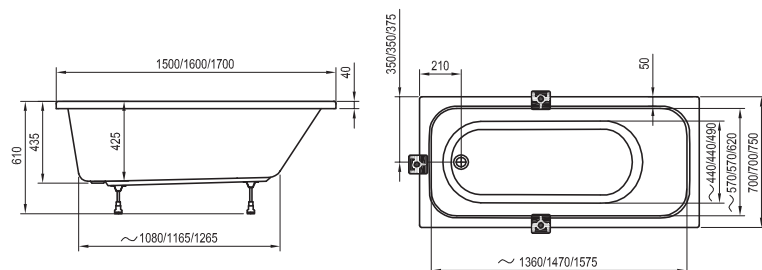

Chrome
150 x 70, 160 / 170 x 75