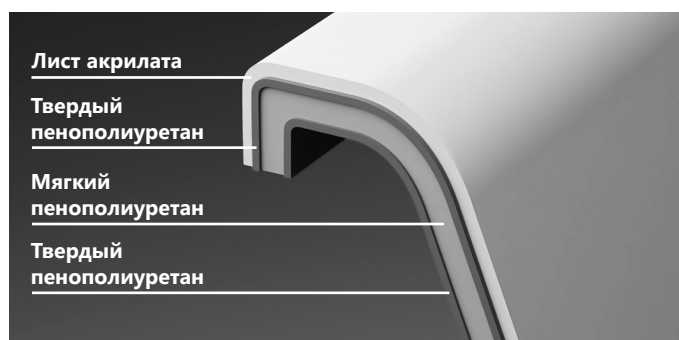

Лист акрилата

Твёрдый пенополиуретан

Мягкий пенополиуретан

Твёрдый пенополиуретан

Стекловолокно

На акриловое литьё распыляется смесь из полиэфирных смол с добавлением стекловолокна

Соотношение этих компонентов и количество инъекций управляется с помощью компьютера для каждой ванны в индивидуальном порядке. Затем продукция поступает в печь тоннельного типа для сушки нанесённого слоя. Преимуществом усиления из ламината является его высокая прочность и жесткость, а также доступная цена готового продукта.

PU Plus

PU Plus является уникальной технологией нанесения полиуретанового усиления, разработанной RAVAK.

На полностью роботизированном производстве на акриловое литьё наносится пенополиуретан в три слоя (твёрдый-мягкий-твёрдый). Благодаря точному производственному процессу, ванны с PU Plus обладают уникальной жесткостью и отличным тепло- и звуко-изоляционными свойствами. Ванны PU Plus идеальны для установки в них гидромассажных систем. Преимуществом этих ванн также является возможность их полной переработки.