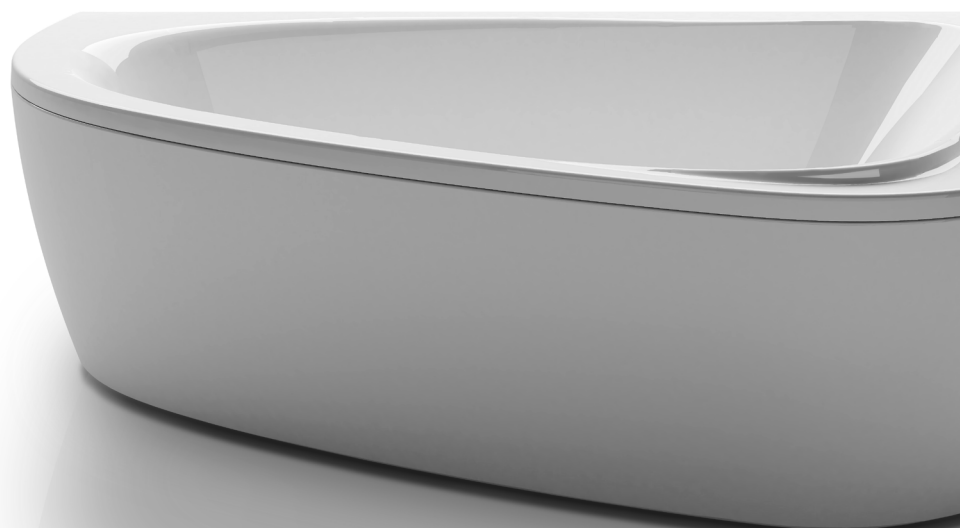

L (left) - левый вариант изделия. R (right) - правый вариант изделия.