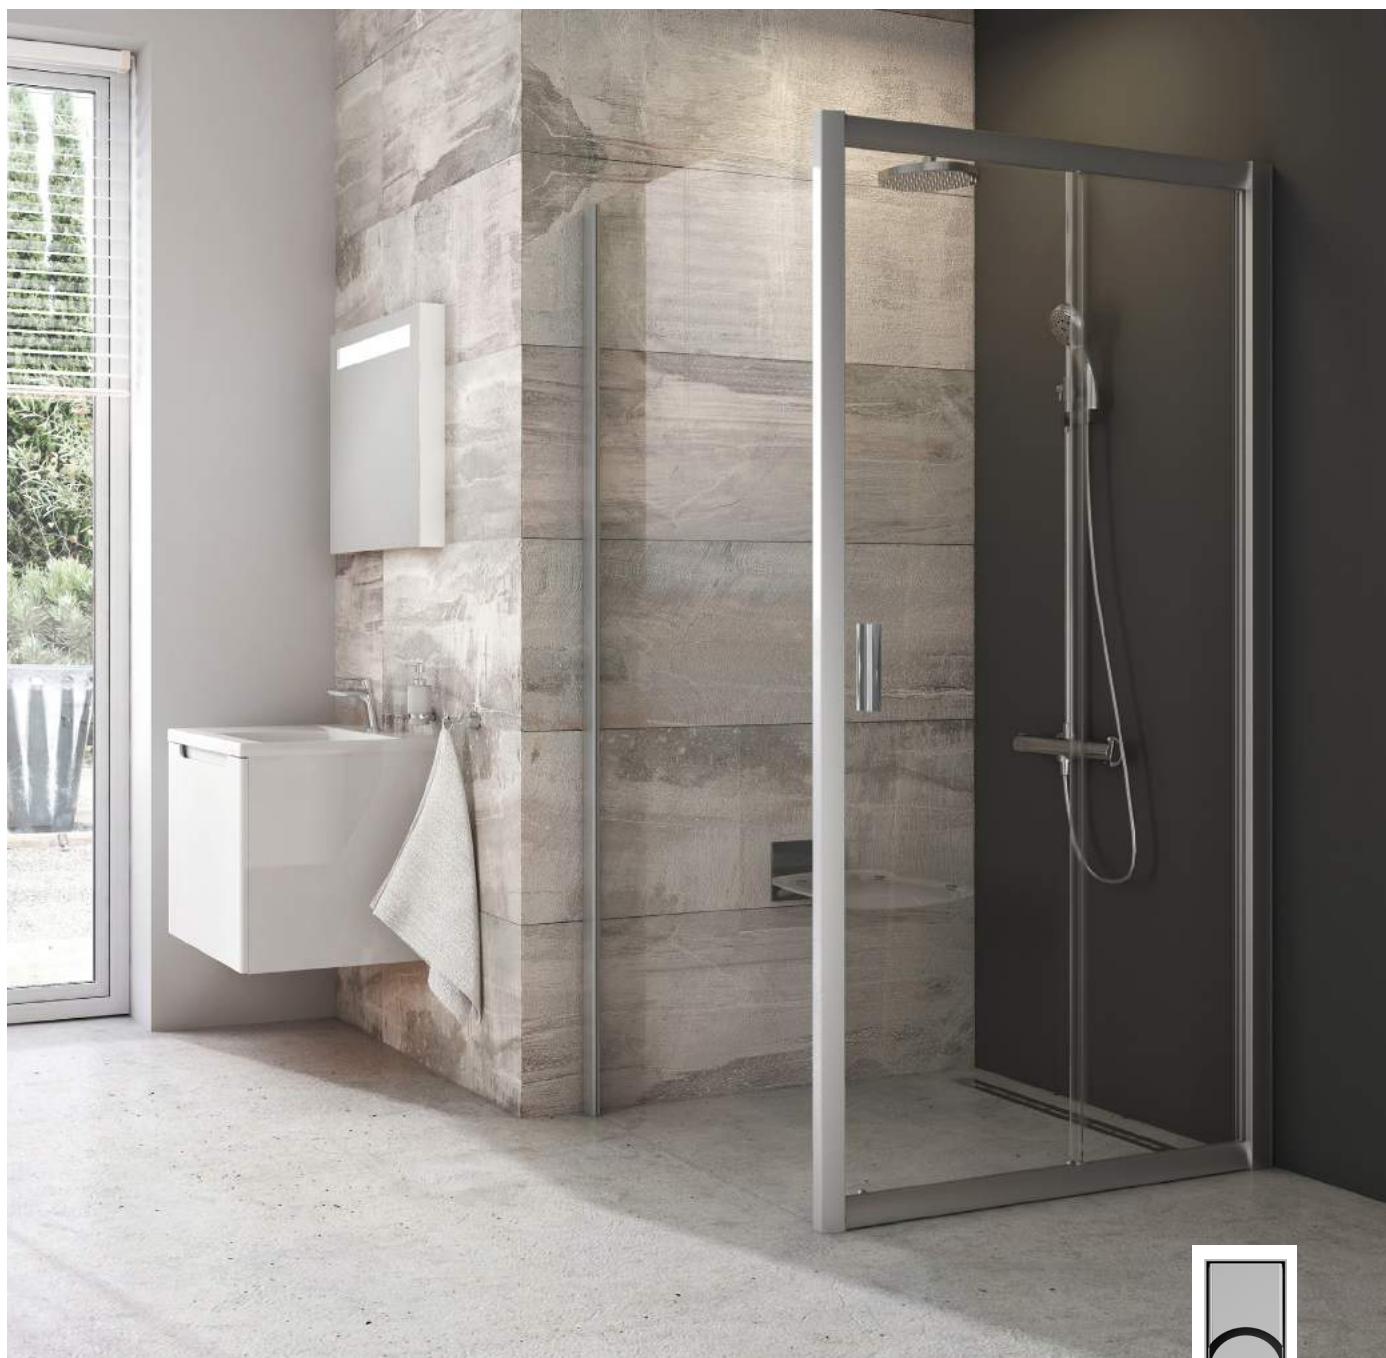

BLDP2 + BLPS – душевая дверь + неподвижная стенка

Сочетанием душевой двери и неподвижной стенки Вы можете создать душевой уголок по своему вкусу с размерами от 100x80 см до 120x100 см.

Цена от 30 030 руб. + 15 330 руб.

Душевой канал Chrome подойдет к любому дизайну Вашей ванной комнаты.