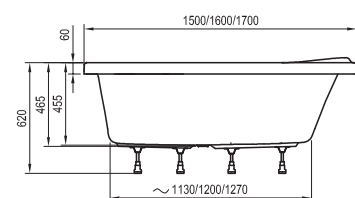

Rosa II
150 / 160 / 170 x 105

Обозначение (тип)	Цена
ВАННА	
Rosa II L/R 150x105	37 450
Rosa II L/R 160x105	39 550
Rosa II L/R 170x105	41 650
Rosa II L/R PU Plus 150x105	61 530 ☐
Rosa II L/R PU Plus 160x105	62 790 ☐
Rosa II L/R PU Plus 170x105	66 990 ☐
ОПОРА + ПАНЕЛЬ + КРЕПЕЖ + ПОДГОЛОВНИК И РУЧКА	
Опора Rosa II	3 850
Панель Rosa II 150 L/R	13 650
Панель Rosa II 160 L/R	13 650
Панель Rosa II 170 L/R	13 650
Крепеж передней панели	2 450
Подголовник Rosa II - белый, серый	4 830
Ручка Rosa II пластик - белый, серый для VS	3 450
Ручка Rosa II пластик - белый, серый	3 990
Ручка Rosa II нерж. сталь	5 950

☐ Ванна с технологией PU Plus.
Ручки невозможно установить вместе со шторкой для ванны.
Ванну Rosa II можно дополнить шторками CVSK2 или VSK2 (стр. 231).

L (left) - левый вариант изделия, R (right) - правый вариант изделия.