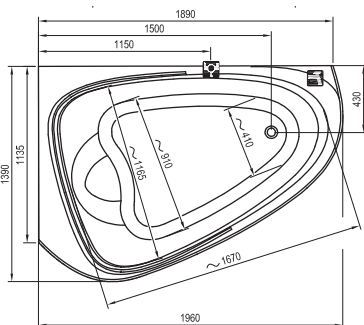

LoveStory II
196 x 139

Обозначение (тип)	Цена
ВАННА	
LoveStory II L/R	62 930
LoveStory II L/R PU Plus	96 530 ☐
ОПОРА + ПАНЕЛЬ + КРЕПЕЖ + ПОДГОЛОВНИК	
Опора LoveStory II	4 550
Панель LoveStory II L/R	16 030
Крепеж панели	3 850
Подголовник LoveStory II - белый, серый	5 250

☐ Ванна с технологией PU Plus.
Ванну LoveStory II невозможно дополнить шторкой.