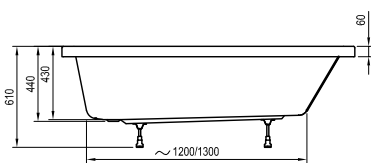

10°
160 x 95, 170 x 100

Обозначение (тип)	Цена
ВАННА	
10° 160x95 L/R	35 350
10° 170x100 L/R	36 750
ОПОРА + ПАНЕЛЬ + КРЕПЕЖ	
Опора 10°	3 150
Передняя панель 10° 160 L/R	13 650
Передняя панель 10° 170 L/R	13 650
Крепеж передней панели	2 030

Ванну 10° можно дополнить шторкой 10CVS2 (стр. 231).