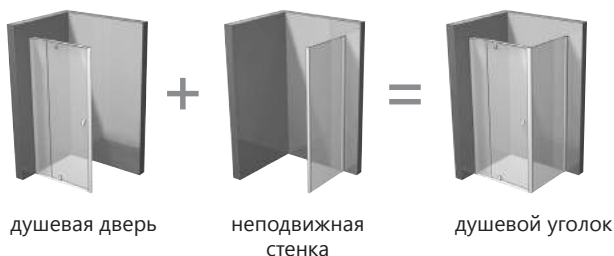

Увеличенный вариант PDOP1
Ширина - 100, 110 и 120 см.

Цена от 27 790 руб.

Pivot

ЛЕВЫЙ/ПРАВЫЙ ВАРИАНТ
Изделие поворачивается на 180 градусов

МИНИМУМ ПРОФИЛЕЙ
Минимум профилей и труднодоступных мест

ЗАЩИТА СТЕКЛА
Стекло защищено специальным покрытием RAVAK AntiCalc®

PSKK3

Цвет профиля

6
ММ

ТОЛЩИНА СТЕКЛА

Рекомендуемые поддоны: Elipso, Elipso Pro, Elipso Pro Flat, Elipso Pro Chrome или душевой канал

Обозначение (тип)	Вход (мм)	Размеры (мм)	Витраж безопасное стекло		
			Декор Transparent		
			Цвет рамы + петли и ручки		
			Бел + Хром / Бел	Сатин + Сатин	Блест + Хром
PSKK3 - 80	490	770-795x770-795	33 530	38 430	45 850
PSKK3 - 90	490	870-895x870-895	36 050	40 530	47 530
PSKK3 - 100	490	970-995x970-995	38 430	43 750	50 050

PDOP1 / PDOP2 + PPS

Цвет профиля

6
ММ

ТОЛЩИНА СТЕКЛА

Рекомендуемые поддоны: Perseus Pro, Perseus Pro Flat, Perseus Pro Chrome, Gigant Pro, Gigant Pro Flat, Gigant Pro Chrome или душевой канал

Обозначение (тип)	Размеры (мм)	Витраж безопасное стекло		
		Декор Transparent		
		Цвет рамы		
		Белый	Сатин	Блестящий
PPS - 80	770-795	13 650	16 030	14 350
PPS - 90	870-895	14 350	16 450	15 330
PPS - 100	970-995	15 050	17 430	16 030