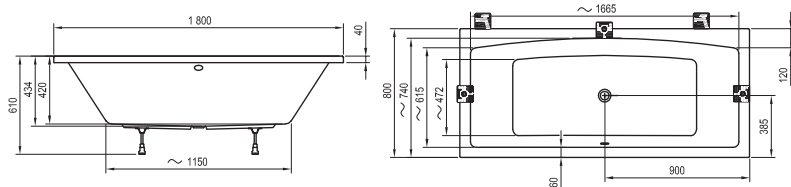

Ванну Formy 01 можно дополнить шторками BVS1, BVS2, CVS2, PVS1, VS2, VS3, VSS, а также дверью для ванны AVDP3 (стр. 226).
Рекомендуем к ванне сточный комплект длиной 800 мм. Больше на стр. 222

Formy 02
180 x 80