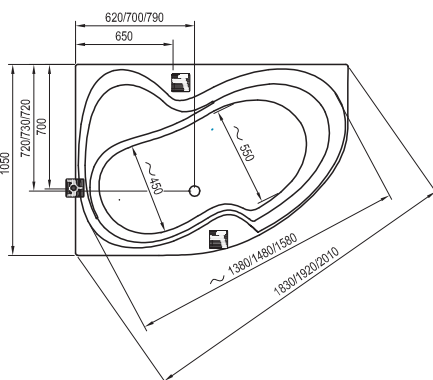

Rosa II
150 / 160 / 170 x 105

Обозначение (тип)	Цена
ВАННА	
Rosa II L/R 150x105	37 450
Rosa II L/R 160x105	39 550
Rosa II L/R 170x105	41 650
Rosa II L/R PU Plus 150x105	61 530 ☐
Rosa II L/R PU Plus 160x105	62 790 ☐
Rosa II L/R PU Plus 170x105	66 990 ☐
ОПОРА + ПАНЕЛЬ + КРЕПЕЖ + ПОДГОЛОВНИК И РУЧКА	
Опора Rosa II	3 850
Панель Rosa II 150 L/R	13 650
Панель Rosa II 160 L/R	13 650
Панель Rosa II 170 L/R	13 650
Крепеж передней панели	2 450
Подголовник Rosa II - белый, серый	4 830
Ручка Rosa II пластик - белый, серый для VS	3 450
Ручка Rosa II пластик - белый, серый	3 990
Ручка Rosa II нерж. сталь	5 950

☐ Ванна с технологией PU Plus.
Ручки невозможно установить вместе со шторкой для ванны.
Ванну Rosa II можно дополнить шторками CVSK2 или VSK2 (стр. 231).

L (left) - левый вариант изделия, R (right) - правый вариант изделия.