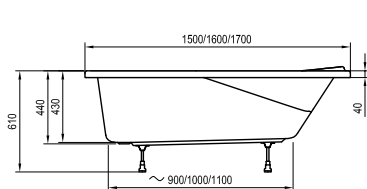

10

10 ЛЕТ ГАРАНТИИ

На все акриловые ванны действует гарантия 10 лет.

Vanda II

150 / 160 / 170 x 70

165 л	20 кг
180 л	21 кг
195 л	23 кг
ОБЪЕМ	ВЕС

Обозначение (тип)	Цена
ВАННА	
Vanda II 150x70	18 550
Vanda II 160x70	20 090
Vanda II 170x70	22 750
ОПОРА + ПАНЕЛЬ + КРЕПЕЖ	
Опора Vanda II	3 150
Передняя панель U 150	6 790
Передняя панель U 160	6 790
Передняя панель U 170	6 790
Крепеж передней панели	1 330
Боковая панель U 70	6 230

Ванну Vanda II можно дополнить шторками VS2, VS3, VS5, PVS1, CVS2, BVS1, BVS2 или душевой дверью AVDP3 (стр. 226).