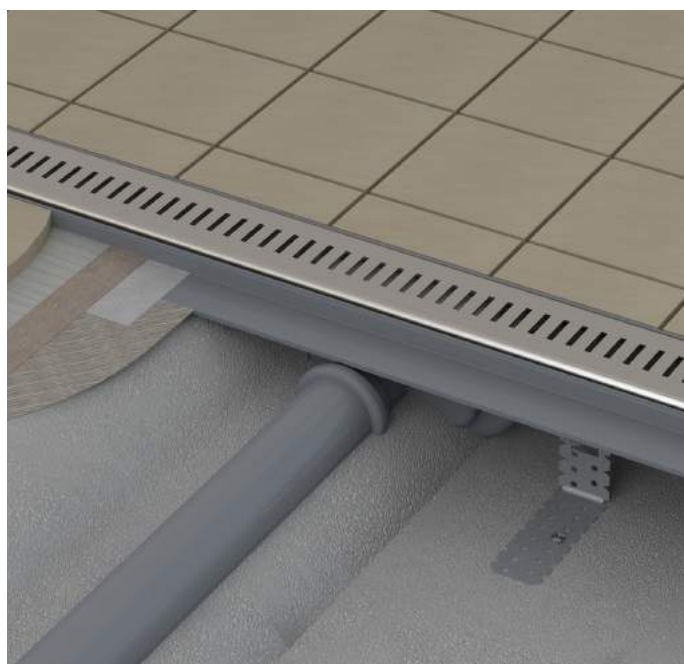

Zebra

Пластиковый душевой канал Zebra с решеткой из нержавеющей стали

3

3 ГОДА
ГАРАНТИИ
НА ДУШЕВЫЕ
КАНАЛЫ

- благодаря низкой установке приспособлен для реконструкции
- простой принцип очистки вплоть до самого сливного трубопровода
- пропускная способность - 30 л/мин.
- комбинированный гидрозатвор
- низкая высота установки - 75 мм с учетом кафеля
- повышенная устойчивость пластика при взаимодействии с химикатами

Тип	Высота (мм)	Мин. ширина угла (мм)	Цена
OZP Zebra 750	75	800	13 650
OZP Zebra 850	75	900	14 330

SN501

Пластиковый душевой канал SN501 с решеткой из нержавеющей стали

3

3 ГОДА
ГАРАНТИИ
НА ДУШЕВЫЕ
КАНАЛЫ

- подходит для душевых, ванн и технических помещений
- решетка выполнена из качественной нержавеющей стали, обработанной лазером
- пропускная способность - 37 л/мин.
- комбинированный гидрозатвор с высотой слива 30 мм
- фланец из нержавеющей стали и бортик второго уровня изоляции

Тип	Мин. ширина угла (мм)	Цена
Душевой канал SN501 105x105/50	104	2 940
Самоклеящаяся гидроизоляция 300x300 мм	-	1 330