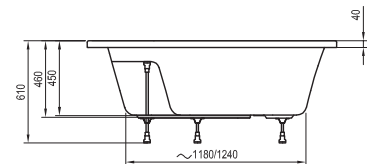

Ванна с технологией PU Plus.
Ванну NewDay невозможно дополнить шторкой.

Gentiana

140 x 140, 150 x 150

240 л	31 кг		
300 л	36 кг	ОБЪЕМ	ВЕС
		ГИДРОМАССАЖ	

Обозначение (тип)	Цена
ВАННА	
Gentiana 140	36 050
Gentiana 150	40 530
ОПОРА + ПАНЕЛЬ + КРЕПЕЖ + ПОДГОЛОВНИК И РУЧКА	
Опора Gentiana	4 830
Панель Gentiana 140	12 495
Панель Gentiana 150	12 950
Крепеж панели	2 719,50
Подголовник Gentiana - белый, серый	5 250
Ручка Gentiana - белый, серый	5 250