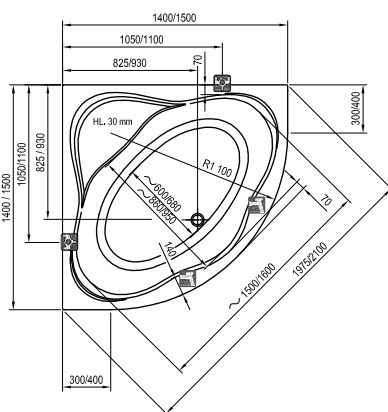

NewDay

140 x 140, 150 x 150

235 л	31 кг		
295 л	34 кг	PU PLUS	ГИДРОМАССАЖ
ОБЪЕМ	ВЕС		

Обозначение (тип)	Цена
ВАННА	
NewDay 140	36 750
NewDay 150	41 230
NewDay 140 PU Plus	70 630 ☐
NewDay 150 PU Plus	78 350 ☐
ОПОРА + ПАНЕЛЬ + КРЕПЕЖ + ПОДГОЛОВНИК	
Опора NewDay	4 830
Панель NewDay 140	12 495
Панель NewDay 150	12 950
Крепеж передней панели	2 719,50
Подголовник NewDay - белый, серый	4 830

☐ Ванна с технологией PU Plus.
Ванну NewDay невозможно дополнить шторкой.