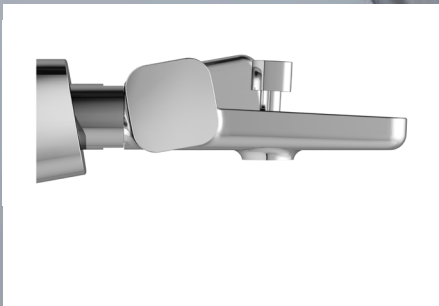

Цена: 6 650 руб.

ExtraComfort Zone

Comfort Zone

Standard Zone

Смесители 10° имеют стандартную и удлиненную высоту.

Подберите себе идеальный размер. Более высокий смеситель обеспечивает комфорт при мытье. Настраиваемый аэратор позволяет направить струю так, чтобы вода не разбрызгивалась.