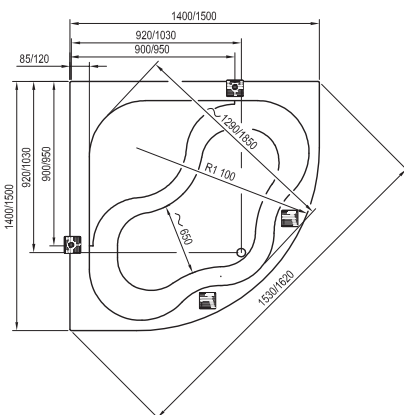

Ванна с технологией PU Plus.
Ванну NewDay невозможно дополнить шторкой.

Gentiana

140 x 140, 150 x 150

240 л	31 кг		
300 л	36 кг	ОБЪЕМ	ВЕС
		ГИДРОМАССАЖ	

Обозначение (тип)	Цена
ВАННА	
Gentiana 140	36 050
Gentiana 150	40 530
ОПОРА + ПАНЕЛЬ + КРЕПЕЖ + ПОДГОЛОВНИК И РУЧКА	
Опора Gentiana	4 830
Панель Gentiana 140	12 495
Панель Gentiana 150	12 950
Крепеж панели	2 719,50
Подголовник Gentiana - белый, серый	5 250
Ручка Gentiana - белый, серый	5 250