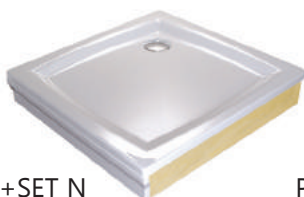

PAN

PP+SET N

PP+SET L

Тип поддона Galaxy	Цена
Elipso 80 LA	11 830
Elipso 80 PAN	16 450
Elipso 80 EX	14 630
Elipso 90 LA	12 530
Elipso 90 PAN	17 150
Elipso 90 EX	15 330
Elipso 100 LA	14 630
Elipso 100 PAN	19 950
Elipso 100 EX	17 850