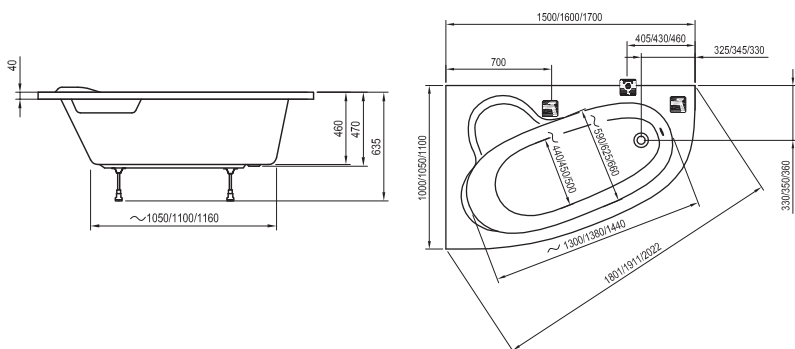

Asymmetric
150 x 100, 160 x 105, 170 x 110

190 л 215 л 240 л	25 кг 28 кг 29 кг		L/R
ОБЪЕМ	ВЕС	КОНЦЕПЦИЯ	Л/П ВАРИАНТ

Обозначение (тип)	Цена
ВАННА	
Asymmetric L/R 150x100	25 550
Asymmetric L/R 160x105	28 350
Asymmetric L/R 170x110	32 130
ОПОРА + ПАНЕЛЬ + КРЕПЕЖ	
Опора Asymmetric	3 780
Панель Asymmetric 150 L/R	9 110
Панель Asymmetric 160 L/R	9 330
Панель Asymmetric 170 L/R	9 630

Ванну Asymmetric невозможно дополнить шторками.