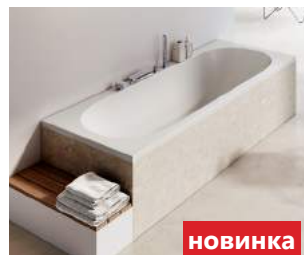

City 180 x 80 [стр. 166 - 167](#)