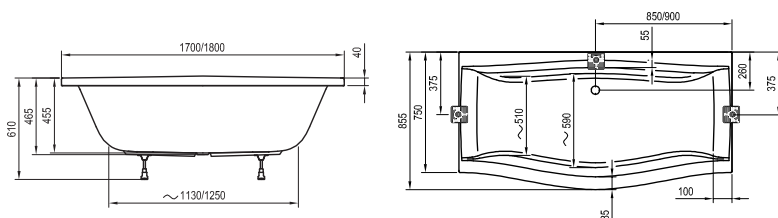

Magnolia

170 / 180 x 75