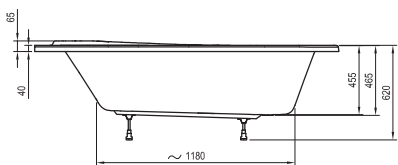

LoveStory II
196 x 139

Обозначение (тип)	Цена
ВАННА	
LoveStory II L/R	62 930
LoveStory II L/R PU Plus	96 530 ☐
ОПОРА + ПАНЕЛЬ + КРЕПЕЖ + ПОДГОЛОВНИК	
Опора LoveStory II	4 550
Панель LoveStory II L/R	16 030
Крепеж панели	3 850
Подголовник LoveStory II - белый, серый	5 250

☐ Ванна с технологией PU Plus.
Ванну LoveStory II невозможно дополнить шторкой.