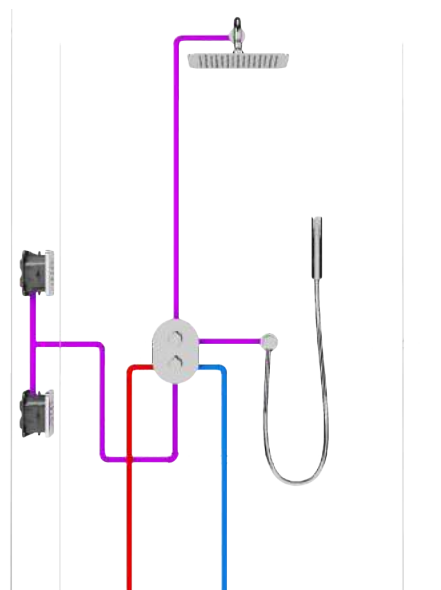

Насадка для душа Slim, Chrome

квадратная 300 мм,
982.00

Цена: 16 030 руб.

Насадка для душа Slim, Chrome

квадратная 200 мм,
982.01

Цена: 11 550 руб.

Насадка для душа Slim, Chrome

круглая 300 мм,
984.00

Цена: 13 650 руб.

Насадка для душа Slim, Chrome

круглая 200 мм,
984.01

Цена: 11 830 руб.

Вывод для воды

для умывальника/ванны
длина 230 мм
CR 027.00

Цена: 4 550 руб.

Регулируемый держатель, Chrome

с поворотом
611.00

Цена: 1 050 руб.

Лейка Chrome

круглая - 1 функция
957.00

Цена: 2 030 руб.

Подвижный душевой держатель, Chrome

70 см
974.00

Цена: 3 640 руб.

Душевая форсунка Chrome

135 мм
990.00

Цена: 5 250 руб.

Распределение потока воды

Рекомендуется использовать душевую форсунку Chrome в сочетании с трехрежимным термостатическим смесителем скрытого монтажа, который позволит распределить воду еще на два вида душа. Оптимальное количество форсунок для установки: 2-4 штуки.