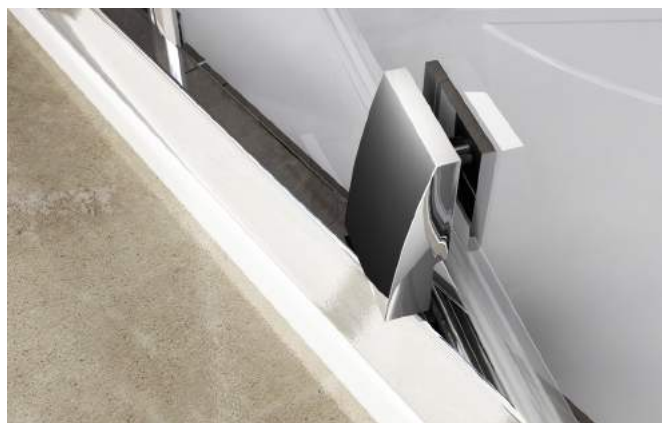

PDOP2 + PPS - душевая дверь + неподвижная стенка.

Сочетание неподвижной стенки и душевой двери позволит Вам создать душевой уголок по своему вкусу с размерами от 80x80 см до 120x100 см.

Цена от 27 790 руб. + 13 650 руб.

Поворотный механизм без единого колесика - простая неизнашиваемая система открывания двери, не требующая никакого ухода.