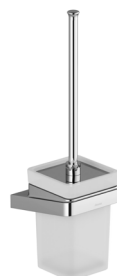

Цена: 10 430 руб.

**Полотенцедержатель
(поворотный), 42 см**
TD 340.00

Цена: 3 850 руб.

**Держатель для
туалетной бумаги**
TD 400.00

Цена: 2 730 руб.

**Держатель для
туалетной щетки
(стекло)**
TD 410.00

Цена: 4 830 руб.