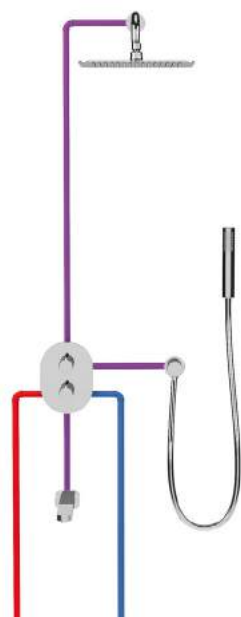

**Термостатический смеситель
скрытого монтажа - трехрежимный**

для R-box Multi
CR 067.00

Цена: 14 630 руб.

Распределение потока воды

Уникальный смеситель с распределением воды на 3 потока: душ, ручная лейка, вывод в ванну или душ, ручная лейка, гидромассажные форсунки.