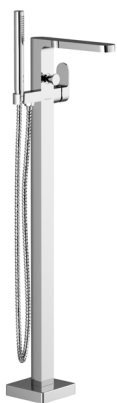

Смеситель напольный
CR 080.00