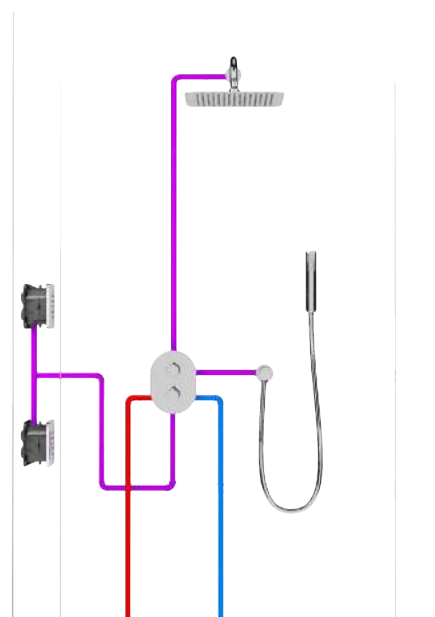

**Термостатический смеситель
скрытого монтажа - трехрежимный**

для R-box Multi
CR 067.00

Цена: 14 630 руб.

Распределение потока воды

Уникальный смеситель с распределением воды на 3 потока: душ, ручная лейка, вывод в ванну или душ, ручная лейка, гидромассажные форсунки.