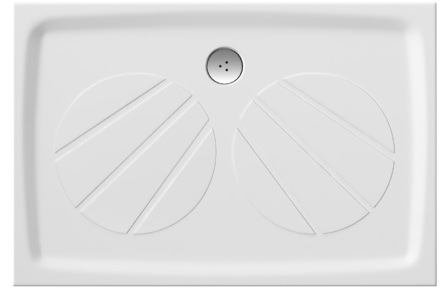

Установка в пол

Установка на пол

Elipso Pro 80, 90, 100

Perseus Pro 80, 90, 100

Gigant Pro 100 x 80, 110 x 80, 120 x 80, 120 x 90

Тип поддона Galaxy Pro	Цена
Elipso Pro 80	19 530
Elipso Pro 90	22 050
Elipso Pro 100	28 350
SET (панель + крепление)	Цена
Elipso Pro 80 SET	3 850
Elipso Pro 90 SET	3 850
Elipso Pro 100 SET	4 550
BASE (ножки)	Цена
Base Galaxy Pro	1 050