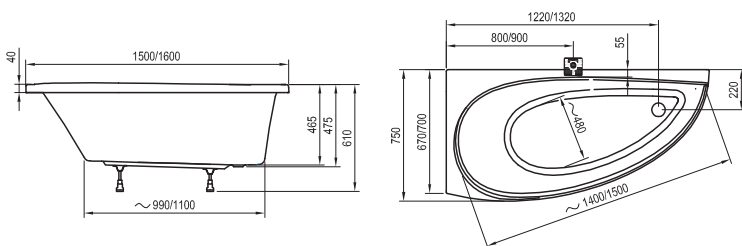

Ванну Rosa I можно дополнить шторками CVSK1 или VSK2 (стр. 231).

Ручку из нержавеющей стали невозможно установить вместе со шторкой для ванны.

Avocado

150 / 160 x 75

Левый

Правый

158 л
175 л

ОБЪЕМ