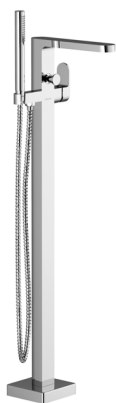

Напольный смеситель
CR 080.00