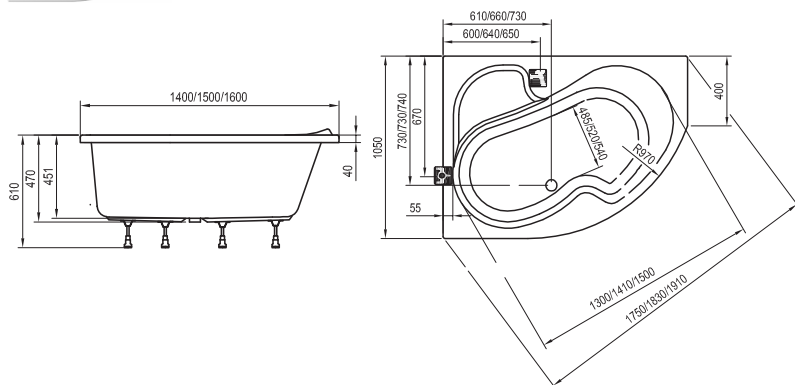

Ванну Rosa 95 можно дополнить шторками CVSK1 или VSK2 (стр. 231).

Rosa I

140 / 150 / 160 x 105

Левый

Правый

210 л
235 л
260 л

ОБЪЕМ

23 кг
27 кг
29 кг