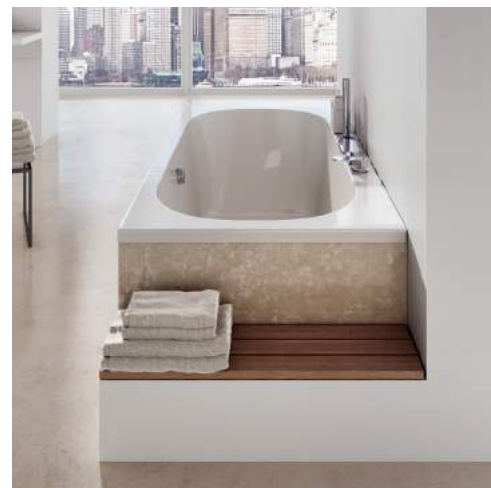

Естественная и ненавязчивая

Не кричит о своей уникальности. Привлекает Ваше внимание своей природной элегантностью, которая никогда не надоест.

Цена от 38 430 руб.