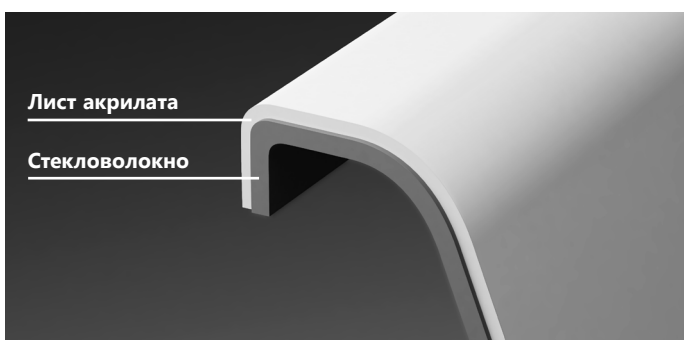

Лист акрилата

Стекловолокно