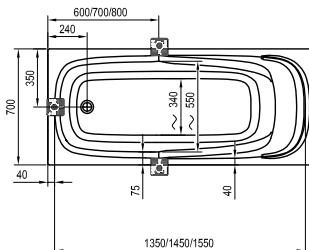

10

10 ЛЕТ ГАРАНТИИ

На все акриловые ванны действует гарантия 10 лет.

Vanda II

150 / 160 / 170 x 70

165 л	20 кг
180 л	21 кг
195 л	23 кг
ОБЪЕМ	ВЕС

Обозначение (тип)	Цена
ВАННА	
Vanda II 150x70	18 550
Vanda II 160x70	20 090
Vanda II 170x70	22 750
ОПОРА + ПАНЕЛЬ + КРЕПЕЖ	
Опора Vanda II	3 150
Передняя панель U 150	6 790
Передняя панель U 160	6 790
Передняя панель U 170	6 790
Крепеж передней панели	1 330
Боковая панель U 70	6 230

Ванну Vanda II можно дополнить шторками VS2, VS3, VS5, PVS1, CVS2, BVS1, BVS2 или душевой дверью AVDP3 (стр. 226).