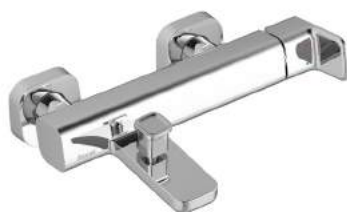

Настенный смеситель для ванны

без гарнитуры
150 мм
TD 022.00/150

Цена: 12 390 руб.