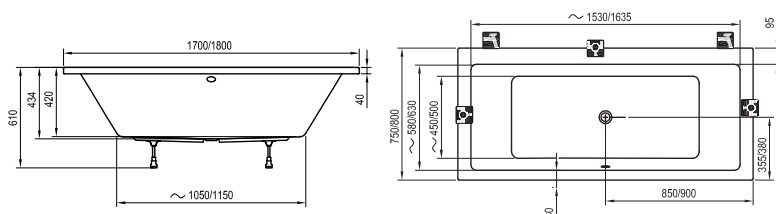

Formy 01
170 x 75, 180 x 80

203 л 240 л	24 кг 27 кг	КОНЦЕПЦИЯ
ОБЪЕМ	ВЕС	

Обозначение (тип)	Цена
ВАННА	
Formy 01 170x75	30 450
Formy 01 180x80	32 130
ОПОРА + ПАНЕЛЬ + КРЕПЕЖ	
Опора Formy 01 170x75	3 150
Опора Formy 01 180x80	3 150
Передняя панель U 170	6 790
Передняя панель U 180	10 430
Крепеж передней панели	1 330
Боковая панель U 75	6 230
Боковая панель U 80	6 930

Ванну Formy 01 можно дополнить шторками BVS1, BVS2, CVS2, PVS1, VS2, VS3, VSS, а также дверью для ванны AVDP3 (стр. 226).
Рекомендуем к ванне сточный комплект длиной 800 мм. Больше на стр. 222