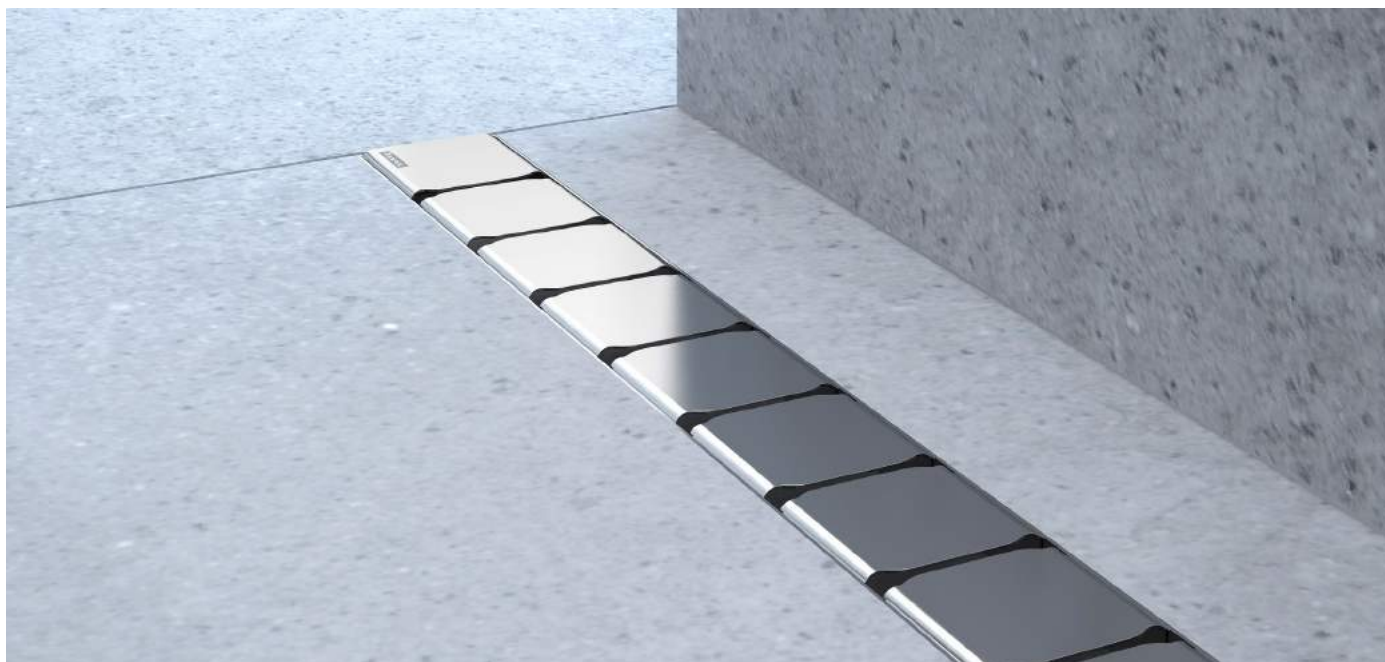

10°

Design Kryštof Nosál

НОВИНКА

Цена от: **17 850 руб.**

Душевой канал из нержавеющей стали 10°

- дизайн RAVAK, является частью концепции 10°
- душевой канал выполнен из нержавеющей стали и предотвращает размножение бактерий
- простой и удобный принцип очистки системы слива, в том числе и сифона
- пропускная способность сифона - 60 л/мин. - гарантирует безопасный слив поступающей воды
- двойной гидрозатвор
- высота гидрозатвора 50 мм
- простая, быстрая и аккуратная установка

25

25 ЛЕТ
ГАРАНТИИ
НА ДУШЕВЫЕ
КАНАЛЫ

Тип	Высота (мм)	Мин. ширина угла (мм)	Цена
OZ 10° 300	100	-	17 850
OZ 10° 850	100	900	27 930
OZ 10° 950	100	1000	29 330
OZ 10° 1 050	100	1100	31 150