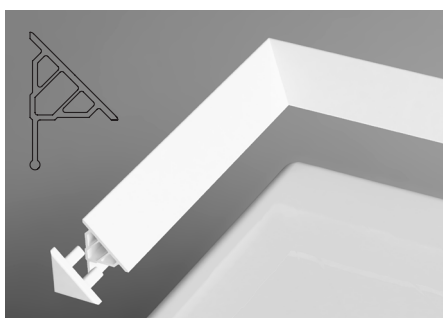

Декоративная планка 10

- зазор от стены до 10 мм
- может быть дополнена боковыми заглушками
- соединение создаётся за счёт подрезания планок под углом 45°

Декоративные планки	Цена
Декоративная планка 10/1100 белая	290
Декоративная планка 10/2000 белая	520
Заглушка 10 белая	75