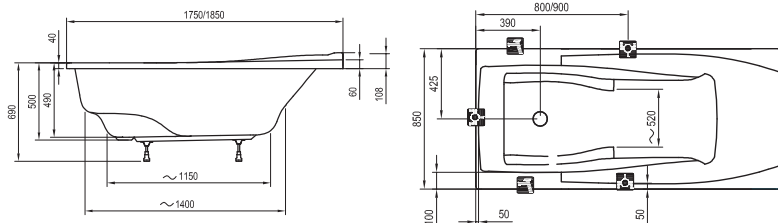

10

10 ЛЕТ ГАРАНТИИ

На все акриловые ванны действует гарантия 10 лет.

You

175 / 185 x 85