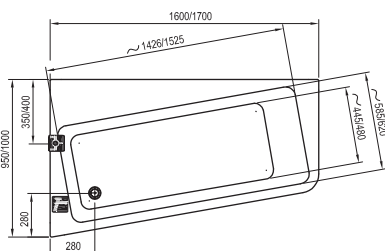

10°
160 x 95, 170 x 100

Обозначение (тип)	Цена
ВАННА	
10° 160x95 L/R	35 350
10° 170x100 L/R	36 750
ОПОРА + ПАНЕЛЬ + КРЕПЕЖ	
Опора 10°	3 150
Передняя панель 10° 160 L/R	13 650
Передняя панель 10° 170 L/R	13 650
Крепеж передней панели	2 030

Ванну 10° можно дополнить шторкой 10CVS2 (стр. 231).