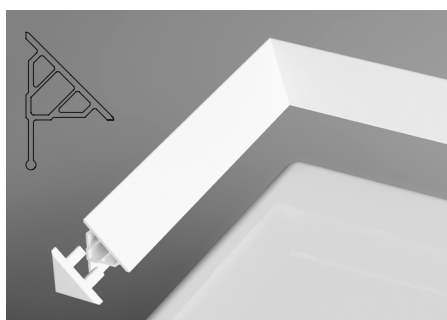

Декоративная планка 10

- зазор от стены до 10 мм
- может быть дополнена боковыми заглушками

Декоративная планка	Цена
Декоративная планка 10/1100 белая	290
Декоративная планка 10/2000 белая	520
Набор для декоративных планок 10 белая	75