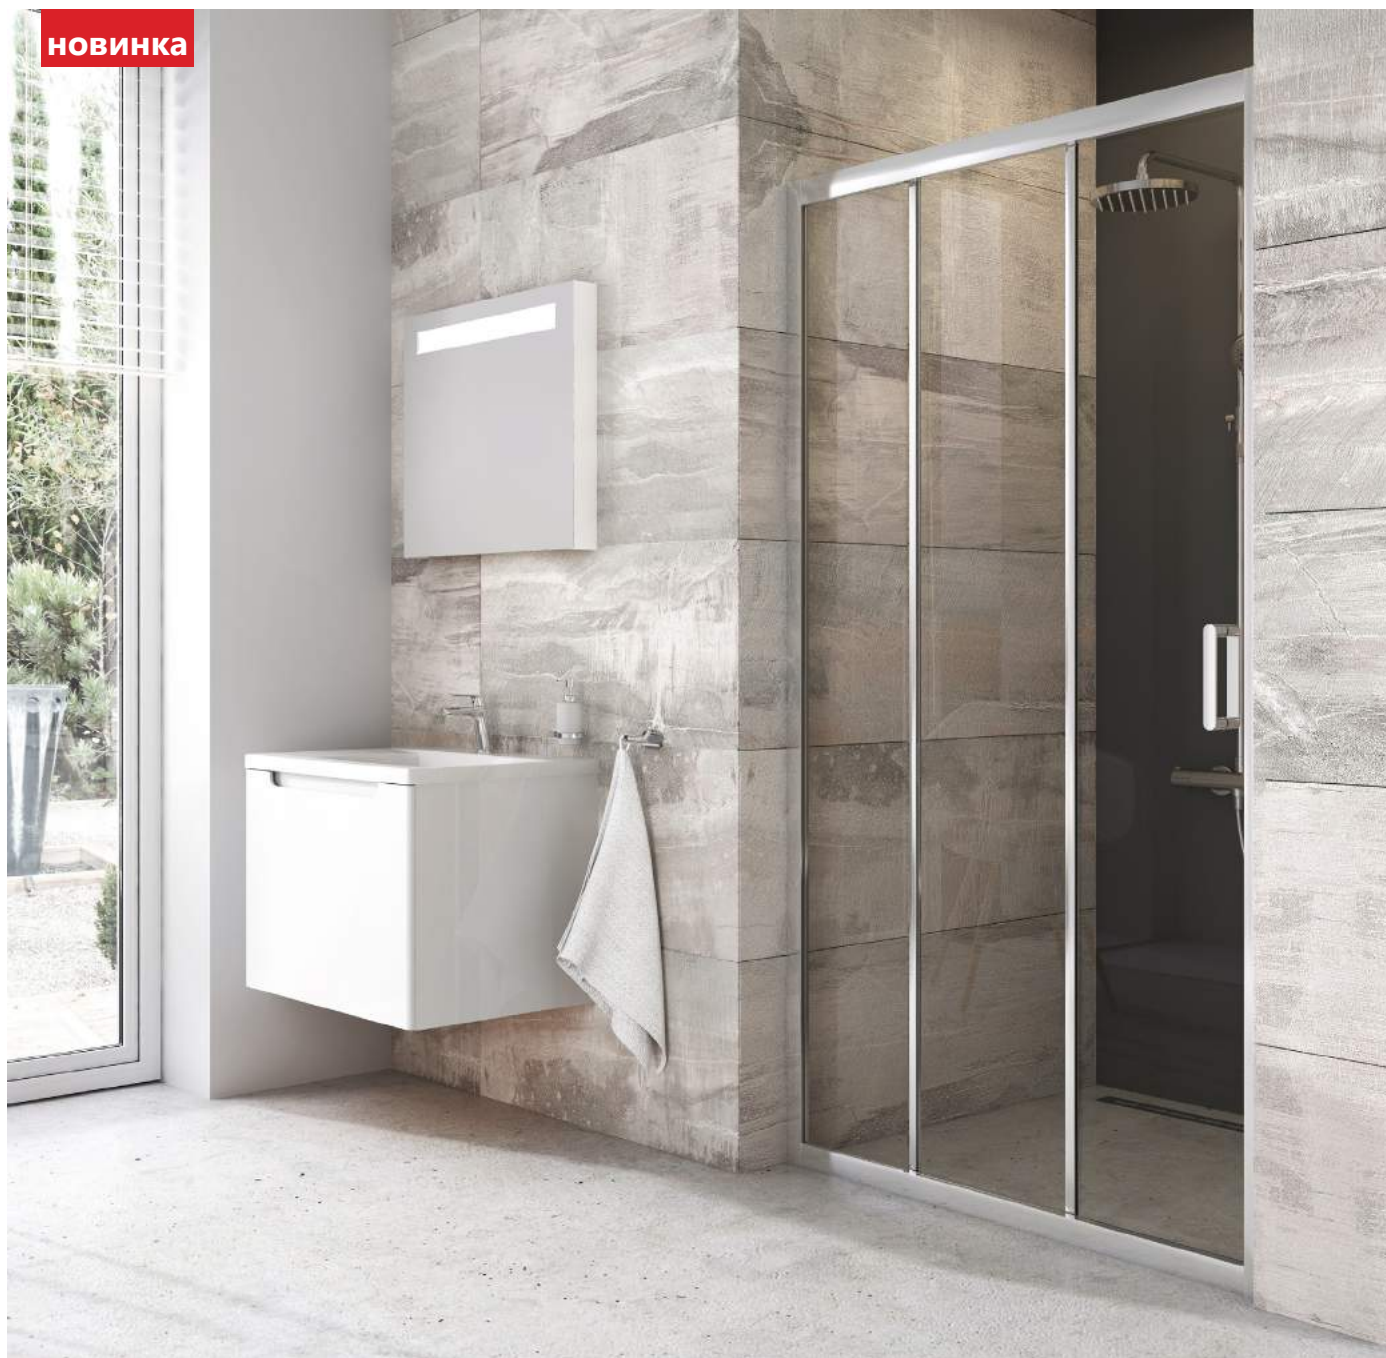

Душевые двери

НОВИНКА

BLDP3 - душевые двери, раздвижные, трехэлементные

Практичная раздвижная система обеспечивает оптимально широкий вход в душевую зону, не занимая при открывании дополнительного пространства ванной комнаты. Вода после принятия душа не стекает вне душевого пространства.

Цена от 32 130 руб.

Новая ручка, которая обеспечивает более удобное открывание.