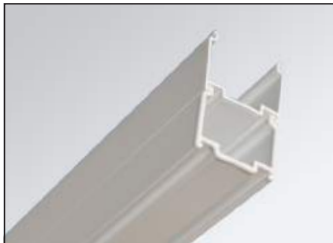

PDOP2

Цвет профиля

- БЛЕСТЯЩИЙ
- САТИН
- БЕЛЫЙ

6
ММ
ТОЛЩИНА
СТЕКЛА

Рекомендуемые поддоны: Perseus, Perseus Pro, Perseus Pro Flat, Perseus Pro Chrome, Gigant, Gigant Pro, Gigant Pro Flat, Gigant Pro Chrome или душевой канал

Обозначение (тип)	Вход (мм)	Размеры (мм)	Витраж безопасное стекло		
			Декор Transparent		
			Цвет рамы + петли и ручки		
			Бел + Хром / Бел	Сатин + Сатин	Блест + Хром
PDOP2 - 100	492	961-1011	27 790	31 850	30 450
PDOP2 - 110	592	1061-1111	29 050	33 530	31 850
PDOP2 - 120	592	1161-1211	30 730	34 650	33 390

При помощи регулирующего профиля PNPS можно увеличить ширину двери до 4 см с каждой стороны.

► **стр. 51**