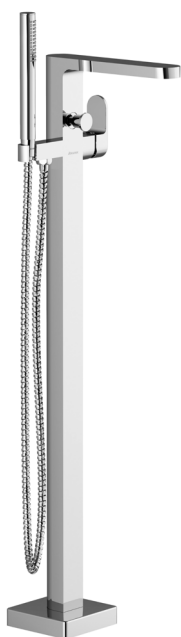

Напольный смеситель для ванны Chrome
R-box входит в комплект
CR 080.00

Цена: 53 130 руб.