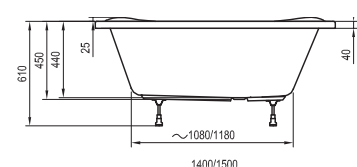

NewDay

140 x 140, 150 x 150

235 л	31 кг		
295 л	34 кг	PU PLUS	ГИДРОМАССАЖ
ОБЪЕМ	ВЕС		

Обозначение (тип)	Цена
ВАННА	
NewDay 140	36 750
NewDay 150	41 230
NewDay 140 PU Plus	70 630 ☐
NewDay 150 PU Plus	78 350 ☐
ОПОРА + ПАНЕЛЬ + КРЕПЕЖ + ПОДГОЛОВНИК	
Опора NewDay	4 830
Панель NewDay 140	12 495
Панель NewDay 150	12 950
Крепеж передней панели	2 719,50
Подголовник NewDay - белый, серый	4 830

☐ Ванна с технологией PU Plus.
Ванну NewDay невозможно дополнить шторкой.