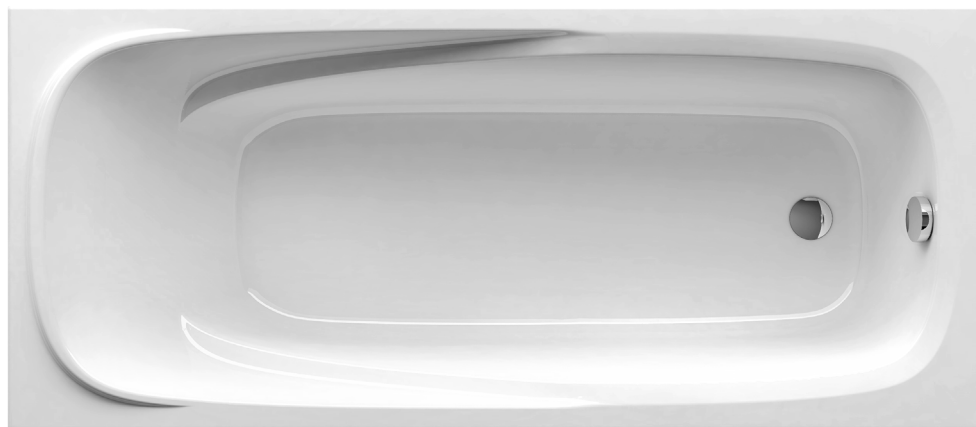

Vanda II

Любимая ванна с тонкими линиями

150 / 160 / 170 см

70 см