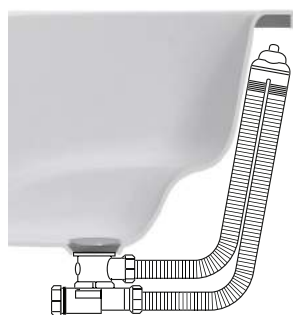

Глубже других ванн

Благодаря особой глубине ванны, Вы не замерзнете даже при длительном купании.

Цена от 42 630 руб.

Скрытый сточный комплект для ванн без перелива

- В ванне удобно как сидеть, так и лежать
- В области локтей ванна шире, что обеспечивает комфортное положение тела
- Подходит для людей разного телосложения