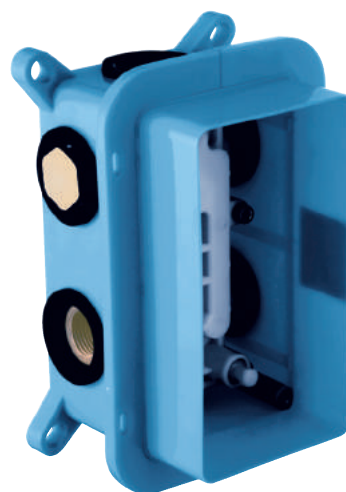

R-box

Базовый комплект для смесителей скрытого монтажа

R-box является идеальной и универсальной системой для ванны и душа. Корпус выполнен из латуни высокого качества. В отличие от обычных смесителей, с R-box значительно проще поменять внешнюю часть смесителя. Также Вы будете уверены, что смесители до окончательного завершения строительных работ не повредятся и не поцарапаются.

Подходит для ванны и душа
(не подходит для термостатических смесителей)

Предназначен для быстрой и легкой установки

Совместим со стандартными материалами для трубопроводов
(ППР, медь, пластик)