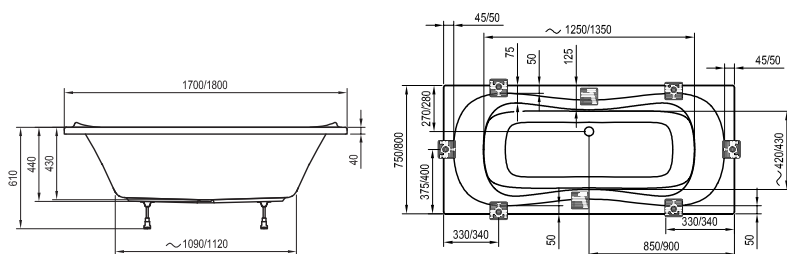

Campanula II
170 x 75, 180 x 80

200 л 220 л	23 кг 25 кг	
ОБЪЕМ	ВЕС	ГИДРОМАССАЖ

Обозначение (тип)	Цена
ВАННА	
Campanula II 170x75	27 650
Campanula II 180x80	29 330
ОПОРА + ПАНЕЛЬ + КРЕПЕЖ + ПОДГОЛОВНИК	
Опора Campanula II 170x75	3 150
Опора Campanula II 180x80	3 150
Передняя панель U 170	6 790
Передняя панель U 180	10 430
Крепеж передней панели	1 330
Боковая панель U 75	6 230
Боковая панель U 80	6 930
Подголовник Campanula II - белый, серый	4 830

Ванну Campanula II можно дополнить шторками PVS1, CVS2, BVS1, BVS2 или душевой дверью AVDP3 (стр. 226).