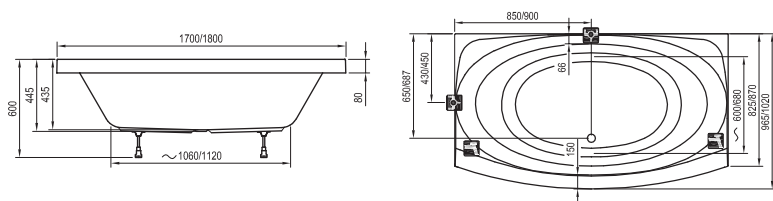

Ванну You невозможно дополнить шторкой. Рекомендуем к ванне сточный комплект длиной 800 мм. Больше на стр. 222

Evolution

170 x 83 / 97, 180 x 87 / 102

250 л 265 л	30 кг 32 кг			
ОБЪЕМ	ВЕС	КОНЦЕПЦИЯ	PU PLUS	ГИДРОМАССАЖ