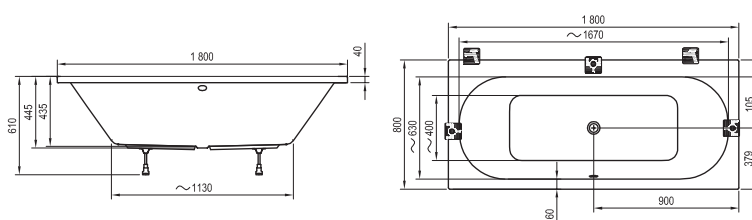

City 180 x 80

220 л
ОБЪЕМ

25 кг
ВЕС

Обозначение (тип)	Цена
ВАННА	
City 180x80	38 430
ОПОРА	
Опора City 180x80	3 150

Ванну City можно дополнить шторками BVS1, BVS2, CVS2, PVS1, VS2, VS3, VS5, а также дверью для ванны AVDP3 (стр. 226).
Рекомендуем к ванне сточный комплект длиной 800 мм. Больше на стр. 222