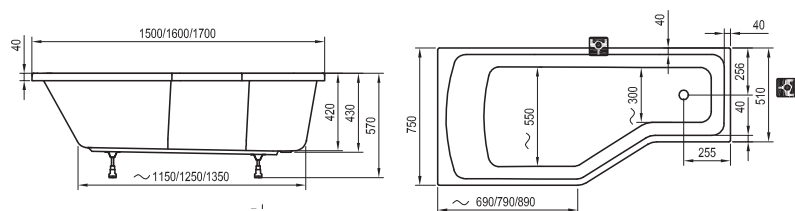

BeHappy
150 / 160 / 170 x 75

185 л 200 л 215 л	22 кг 24 кг 25 кг		L/R
ОБЪЕМ	ВЕС	КОНЦЕПЦИЯ	Л/П ВАРИАНТ

Обозначение (тип)	Цена
ВАННА	
ВеНарру L/R 150x75	27 790
ВеНарру L/R 160x75	29 750
ВеНарру L/R 170x75	31 290
ОПОРА + ПАНЕЛЬ + КРЕПЕЖ + ПОДГОЛОВНИК	
Опора ВеНарру	3 430
Панель ВеНарру 150	12 950
Панель ВеНарру 160	12 950
Панель ВеНарру 170	12 950
Крепеж	2 240
Подголовник ВеНарру - белый	4 830

Ванну ВеНарру можно дополнить шторкой VS3 (стр. 229).
Для этой ванны рекомендуем использовать сточный комплект с переливом и сливом ClickClack. Больше на стр. 222