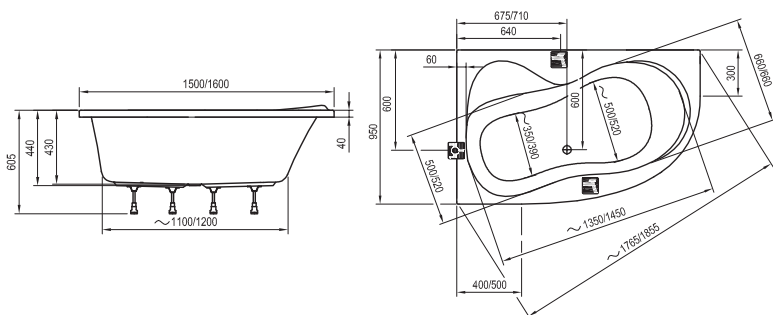

10

10 ЛЕТ ГАРАНТИИ

На все акриловые ванны действует гарантия 10 лет.

Rosa 95

150 / 160 x 95

Левый

Правый