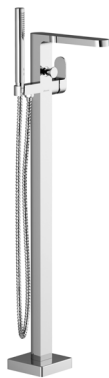

Смеситель напольный
CR 080.00