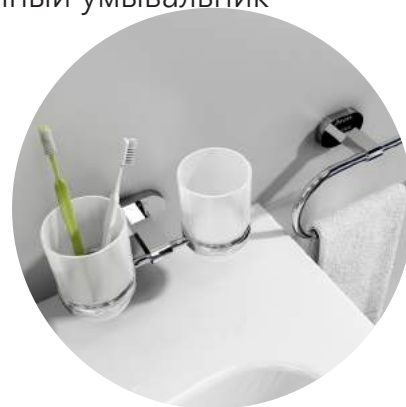

К умывальнику Ring идеально подойдут аксессуары для ванной комнаты Chrome.