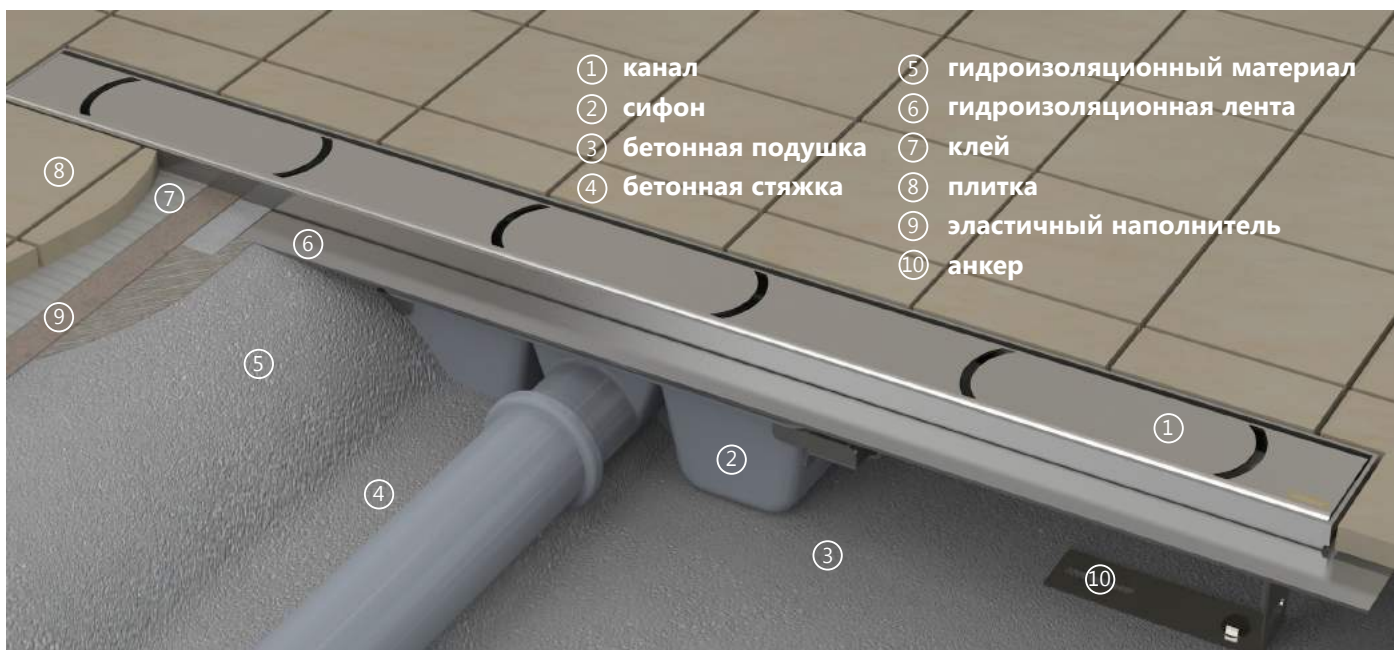

Душевые каналы Runway

- душевые каналы выполнены из нержавеющей стали и предотвращают размножение бактерий
- простой и удобный принцип очистки системы слива, в том числе и сифона
- пропускная способность сифона - 60 л/мин. - гарантирует безопасный слив поступающей воды
- двойной гидрозатвор
- высота гидрозатвора 50 мм
- простая, быстрая и аккуратная установка

25
25 ЛЕТ
ГАРАНТИИ
НА ДУШЕВЫЕ
КАНАЛЫ

Тип	Высота (мм)	Мин. ширина угла (мм)	Цена
OZ Runway 300	100	-	17 419,50
OZ Runway 850	100	900	27 650
OZ Runway 950	100	1000	29 050
OZ Runway 1 050	100	1100	30 730