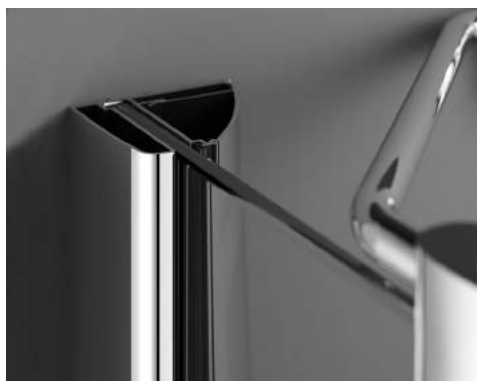

Душевые двери

SMSD2 + SMPS - душевая дверь и неподвижная стенка

Комбинация душевой двери и неподвижной стенки. Вы можете создать квадратное или прямоугольное пространство размером, например, 120 x 100 см.

Цена от 43 330 руб. + 26 530 руб.

Высококачественные хромированные петли SmartLine, выполненные в стиле "минимализм".

Установочный профиль обеспечивает простую и точную установку душевой кабины. До 15 мм неровности стены возможно компенсировать установочным профилем.

SMSD2 - душевые двери двухэлементные

Эффективное решение ванной комнаты. Установите душевую дверь в нишу или комбинируйте с неподвижной стенкой.

Цена от 43 330 руб.