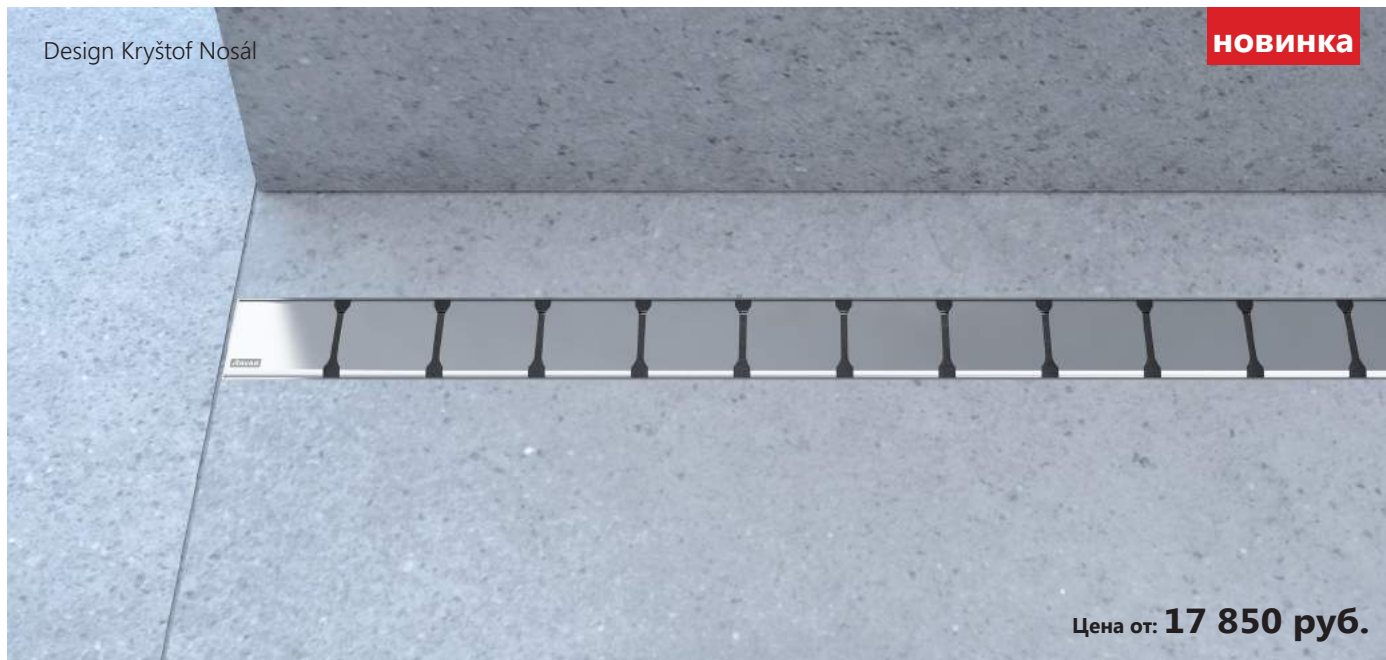

Душевые каналы

Не скрывают красоту кафельной плитки

10°

Design Kryštof Nosál

НОВИНКА

Цена от: **17 850 руб.**

Душевой канал из нержавеющей стали 10°

- дизайн RAVAK, является частью концепции 10°
- душевой канал выполнен из нержавеющей стали и предотвращает размножение бактерий
- простой и удобный принцип очистки системы слива, в том числе и сифона
- пропускная способность сифона - 60 л/мин. - гарантирует безопасный слив поступающей воды
- двойной гидрозатвор
- высота гидрозатвора 50 мм
- простая, быстрая и аккуратная установка